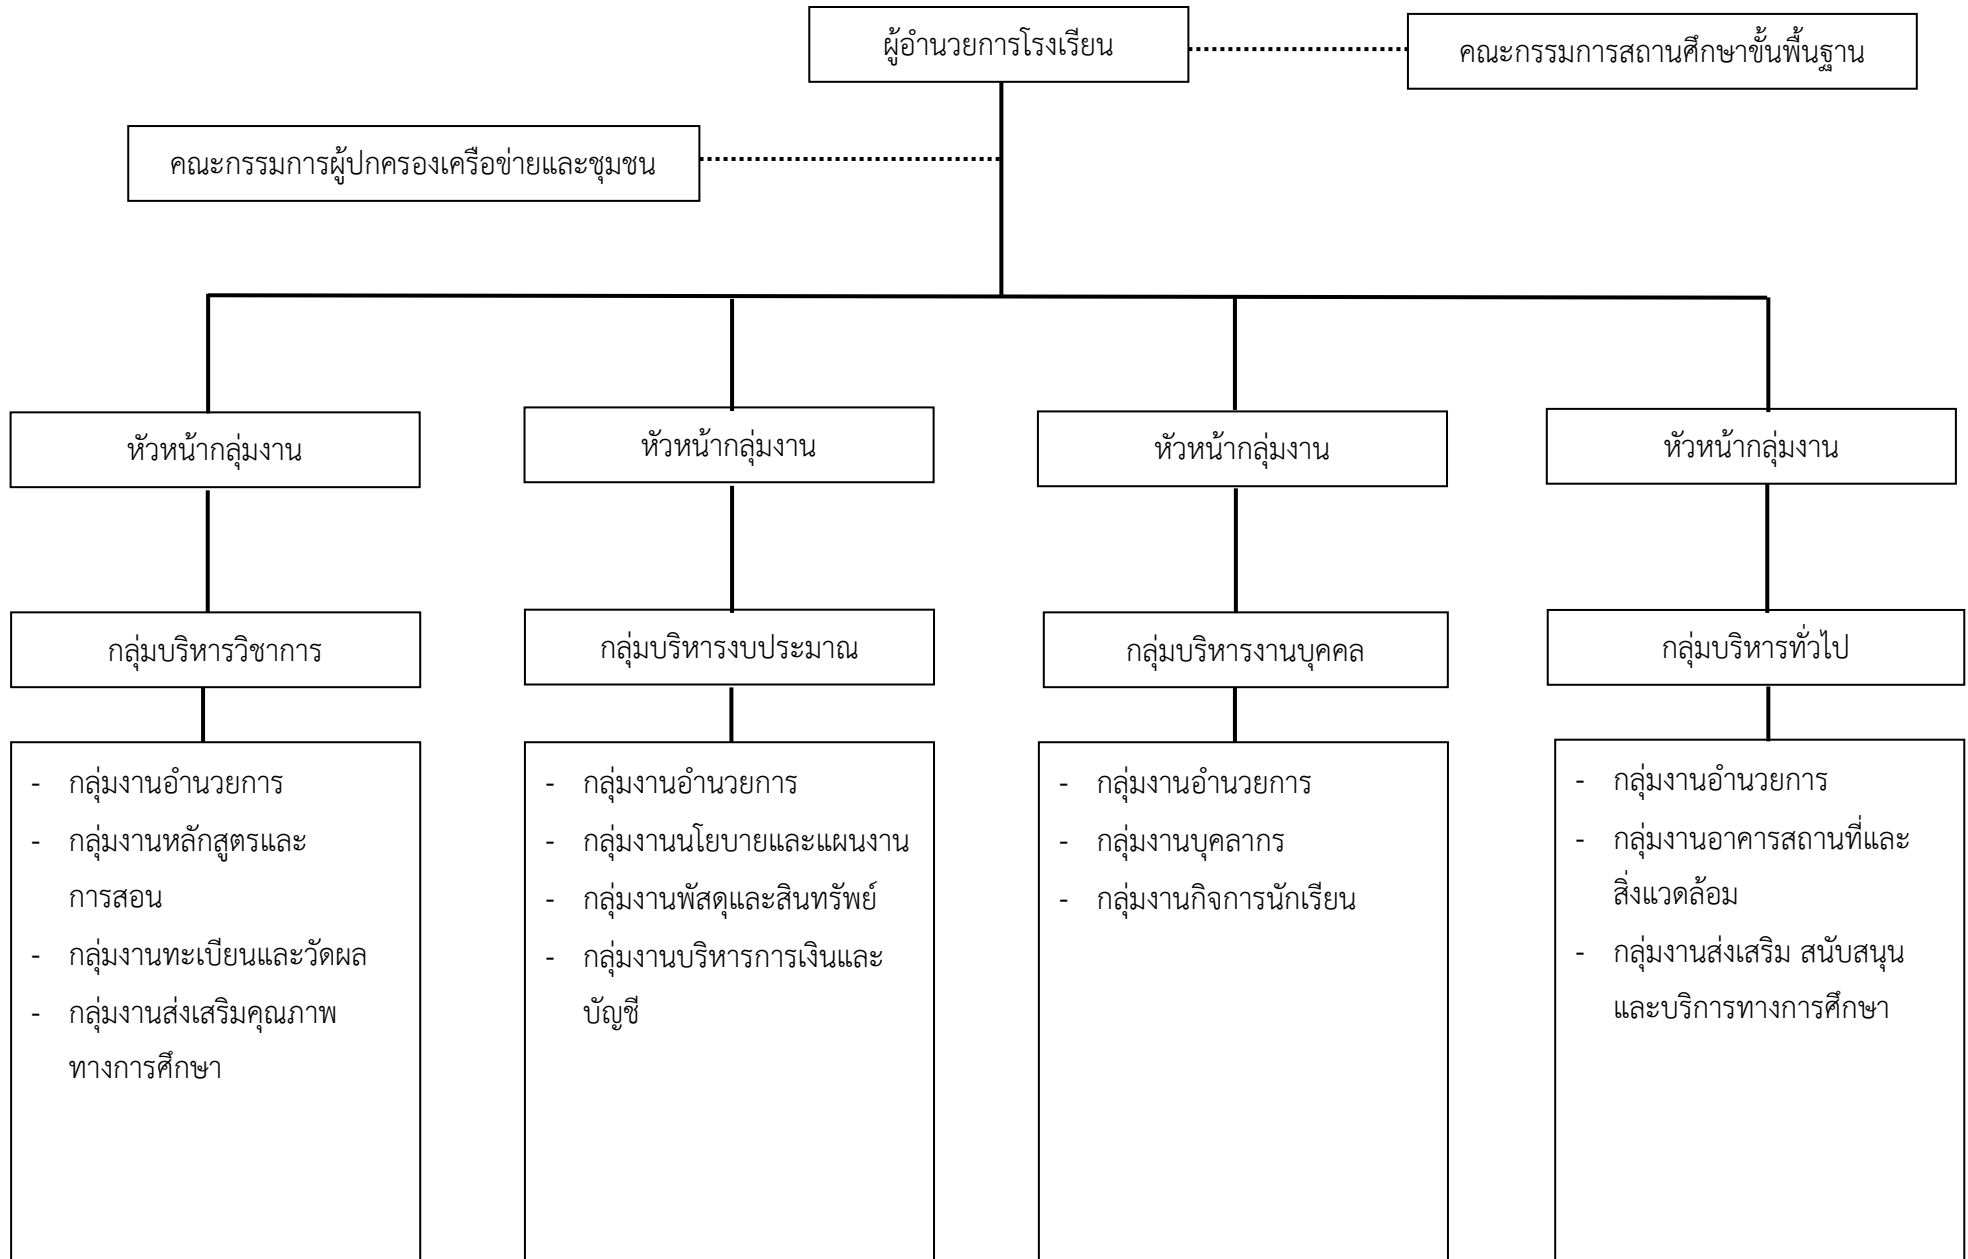

แผนภูมิโครงสร้างการบริหารงาน โรงเรียนวิเชียรมาตุ ๒

โครงสร้างกลุ่มบริหารวิชาการ

โครงสร้างกลุ่มบริหารงบประมาณ

โครงสร้างกลุ่มบริหารงานบุคคล

ผู้อำนวยการโรงเรียน

หัวหน้ากลุ่มงาน

กลุ่มงานอำนวยการ

- งานสำนักงานบริหารงานบุคคล
- งานธุรการกลุ่มงาน

กลุ่มงานบุคลากร

- งานการวางแผนอัตรากำลังและตำแหน่ง
- งานการสรรหาและบรรจุแต่งตั้ง
- งานการเสริมสร้างประสิทธิภาพในการบริหารราชการ
- งานวินัยและการรักษาวินัย
- งานออกจากราชการ

กลุ่มงานกิจการนักเรียน

- งานระบบดูแลช่วยเหลือนักเรียนและงานระดับชั้น
- งานส่งเสริมระเบียบวินัยและความประพฤติ
- งานส่งเสริมคุณธรรมจริยธรรม
- งานป้องกันและแก้ไขปัญหา ยาเสพติด
- งานส่งเสริมประชาธิปไตย

โครงสร้างกลุ่มบริหารทั่วไป

ผู้อำนวยการโรงเรียน

หัวหน้ากลุ่มงาน

กลุ่มงานอำนวยการ

- งานธุรการ
 - งานสารบรรณ
 - งานยานพาหนะ
 - งานรักษาความปลอดภัย
 - งานพัสดุ
- งานเลขานุการคณะกรรมการสถานศึกษาขั้นพื้นฐาน
- งานมูลนิธิ/สมาคม
- งานนิเทศ ติดตามและประเมินผล