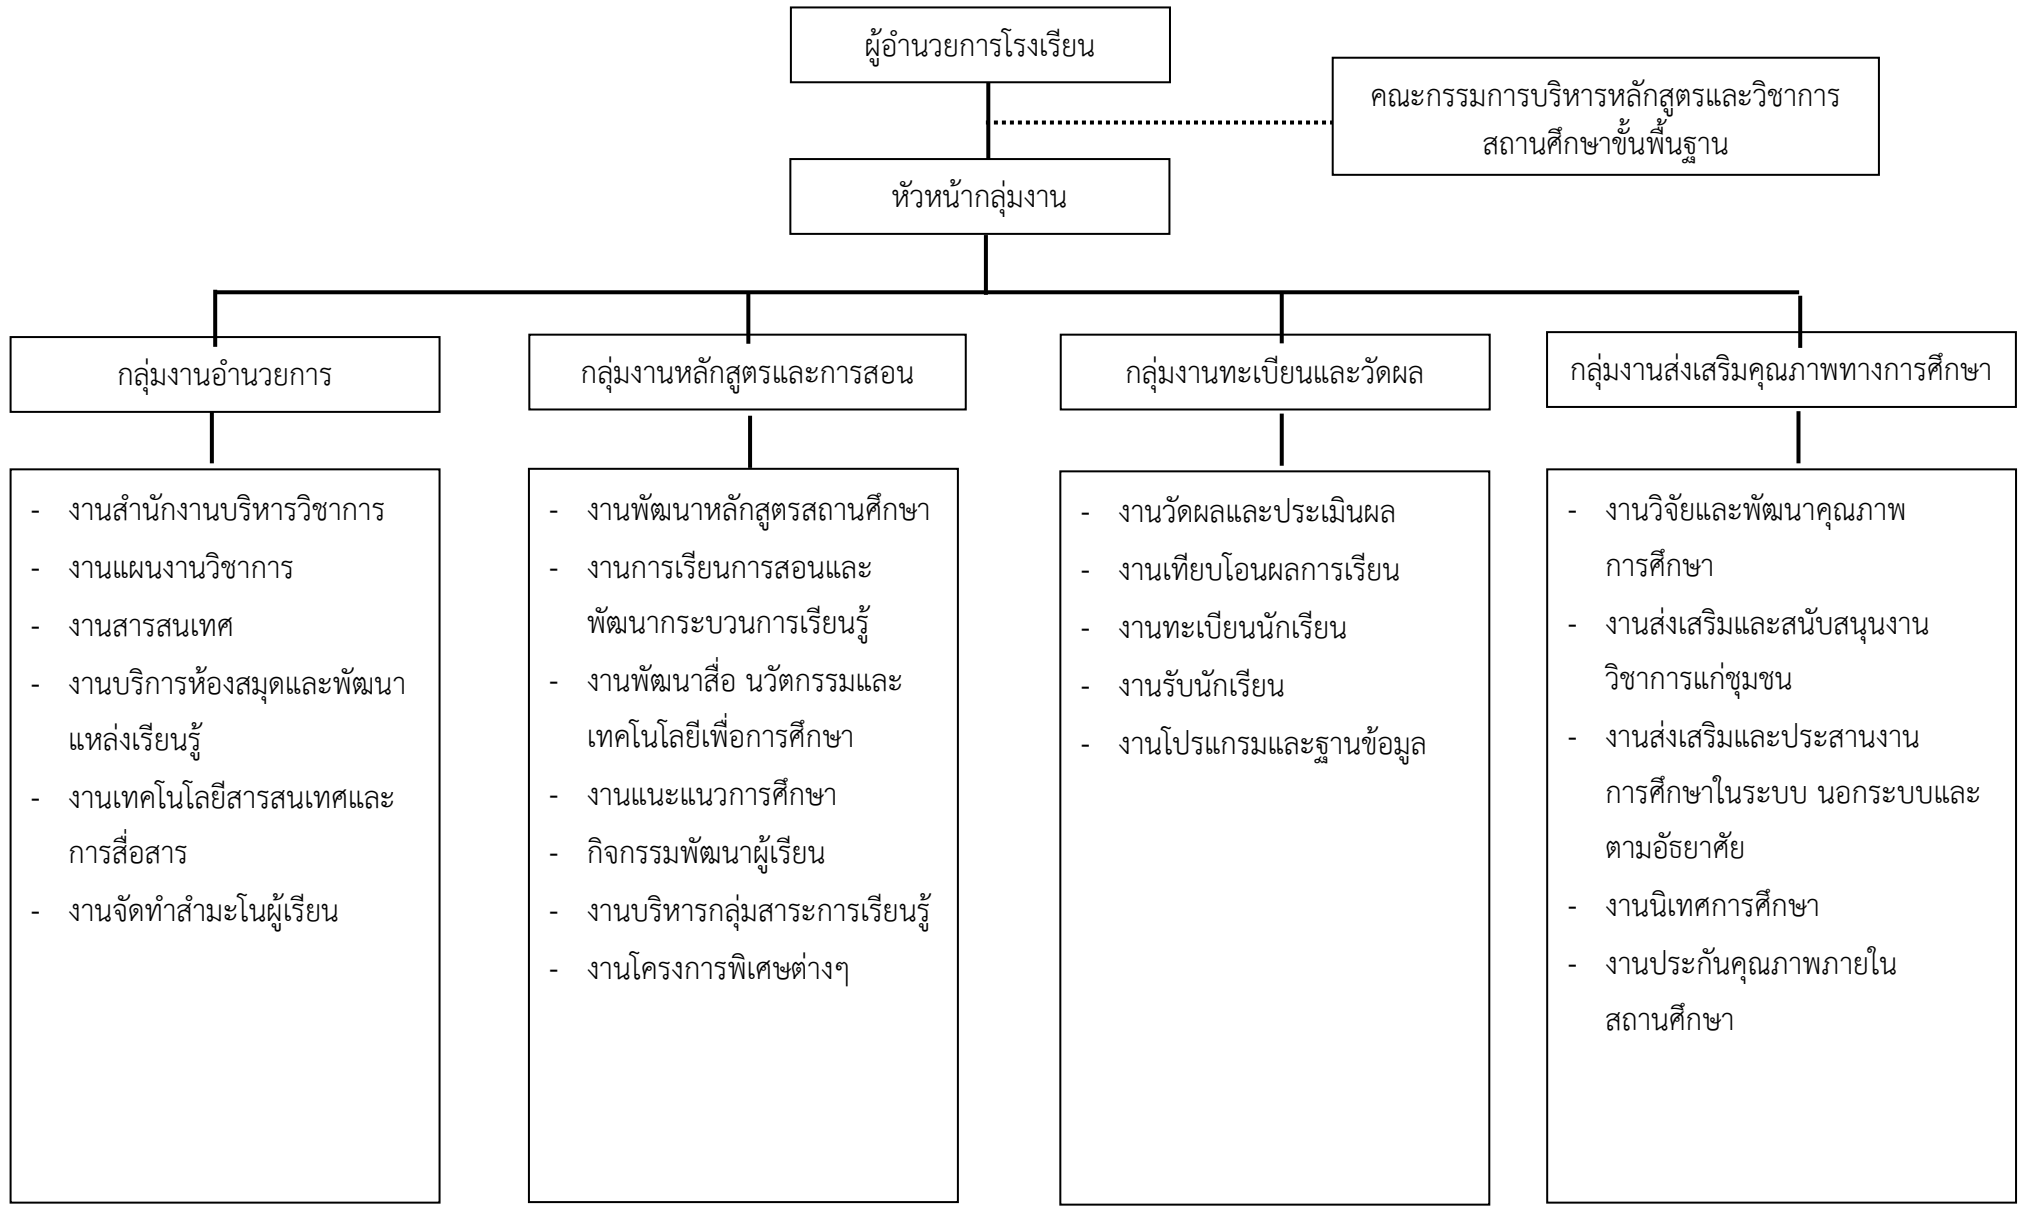

แผนภูมิโครงสร้างการบริหารงาน โรงเรียนวิเชียรมาตุ ๒

โครงสร้างกลุ่มบริหารวิชาการ

โครงสร้างกลุ่มบริหารงบประมาณ

โครงสร้างกลุ่มบริหารงานบุคคล

ผู้อำนวยการโรงเรียน

หัวหน้ากลุ่มงาน

กลุ่มงานอำนวยการ

- งานสำนักงานบริหารงานบุคคล
- งานธุรการกลุ่มงาน

กลุ่มงานบุคลากร

- งานการวางแผนอัตรากำลังและตำแหน่ง
- งานการสรรหาและบรรจุแต่งตั้ง
- งานการเสริมสร้างประสิทธิภาพในการบริหารราชการ
- งานวินัยและการรักษาวินัย
- งานออกจากราชการ

กลุ่มงานกิจการนักเรียน

- งานระบบดูแลช่วยเหลือนักเรียนและงานระดับชั้น
- งานส่งเสริมระเบียบวินัยและความประพฤติ
- งานส่งเสริมคุณธรรมจริยธรรม
- งานป้องกันและแก้ไขปัญหา ยาเสพติด
- งานส่งเสริมประชาธิปไตย

โครงสร้างกลุ่มบริหารทั่วไป

ผู้อำนวยการโรงเรียน

หัวหน้ากลุ่มงาน

กลุ่มงานอำนวยการ

- งานธุรการ
 - งานสารบรรณ
 - งานยานพาหนะ
 - งานรักษาความปลอดภัย
 - งานพัสดุ
- งานเลขานุการคณะกรรมการสถานศึกษาขั้นพื้นฐาน
- งานมูลนิธิ/สมาคม
- งานนิเทศ ติดตามและประเมินผล