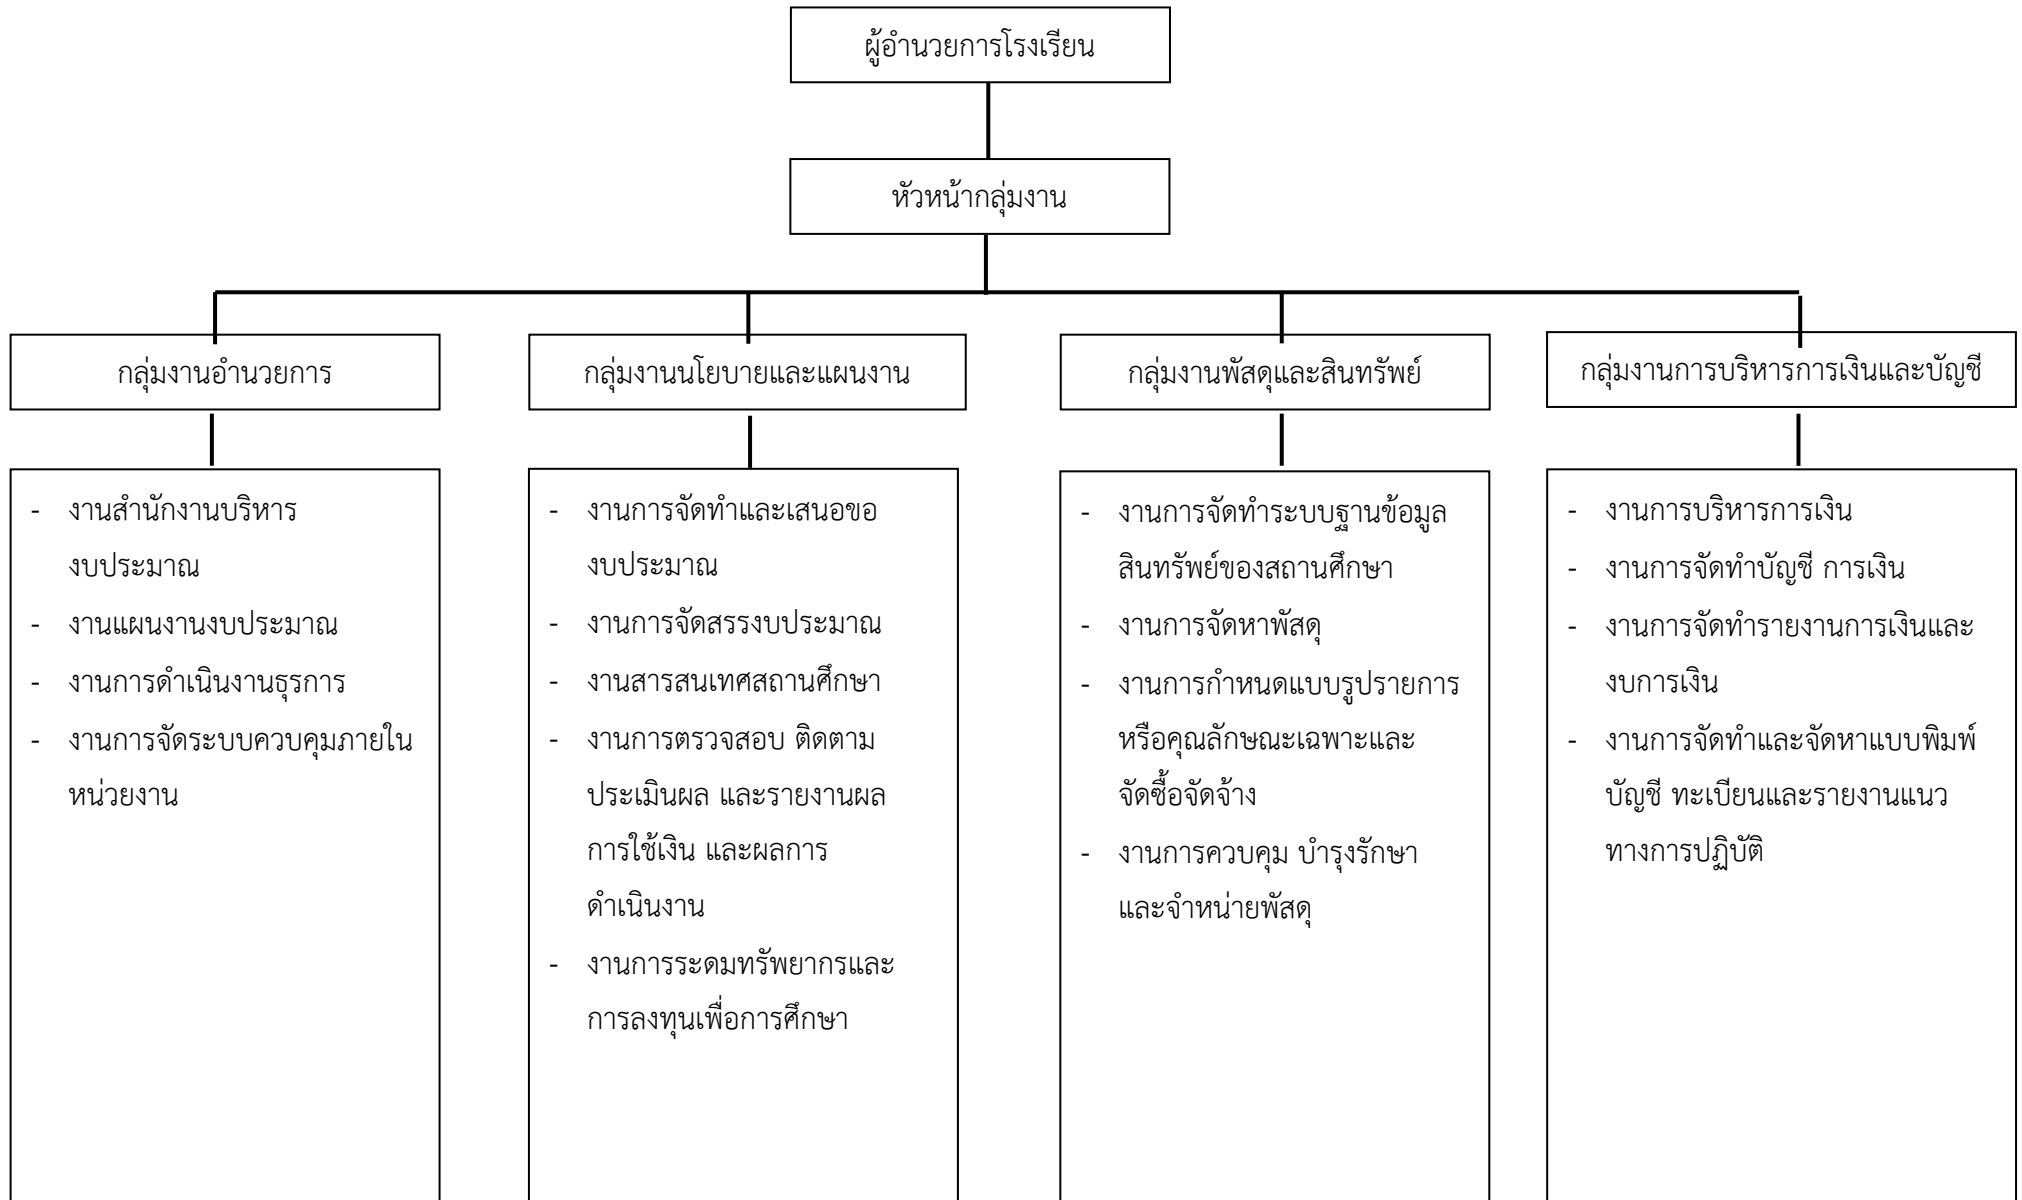

แผนภูมิโครงสร้างการบริหารงาน โรงเรียนวิเชียรมาตุ ๒

โครงสร้างกลุ่มบริหารวิชาการ

โครงสร้างกลุ่มบริหารงบประมาณ

โครงสร้างกลุ่มบริหารงานบุคคล

ผู้อำนวยการโรงเรียน

หัวหน้ากลุ่มงาน

กลุ่มงานอำนวยการ

- งานสำนักงานบริหารงานบุคคล
- งานธุรการกลุ่มงาน

กลุ่มงานบุคลากร

- งานการวางแผนอัตรากำลังและตำแหน่ง
- งานการสรรหาและบรรจุแต่งตั้ง
- งานการเสริมสร้างประสิทธิภาพในการบริหารราชการ
- งานวินัยและการรักษาวินัย
- งานออกจากราชการ

กลุ่มงานกิจการนักเรียน

- งานระบบดูแลช่วยเหลือนักเรียนและงานระดับชั้น
- งานส่งเสริมระเบียบวินัยและความประพฤติ
- งานส่งเสริมคุณธรรมจริยธรรม
- งานป้องกันและแก้ไขปัญหา ยาเสพติด
- งานส่งเสริมประชาธิปไตย

โครงสร้างกลุ่มบริหารทั่วไป

ผู้อำนวยการโรงเรียน

หัวหน้ากลุ่มงาน

กลุ่มงานอำนวยการ

- งานธุรการ
 - งานสารบรรณ
 - งานยานพาหนะ
 - งานรักษาความปลอดภัย
 - งานพัสดุ
- งานเลขานุการคณะกรรมการสถานศึกษาขั้นพื้นฐาน
- งานมูลนิธิ/สมาคม
- งานนิเทศ ติดตามและประเมินผล